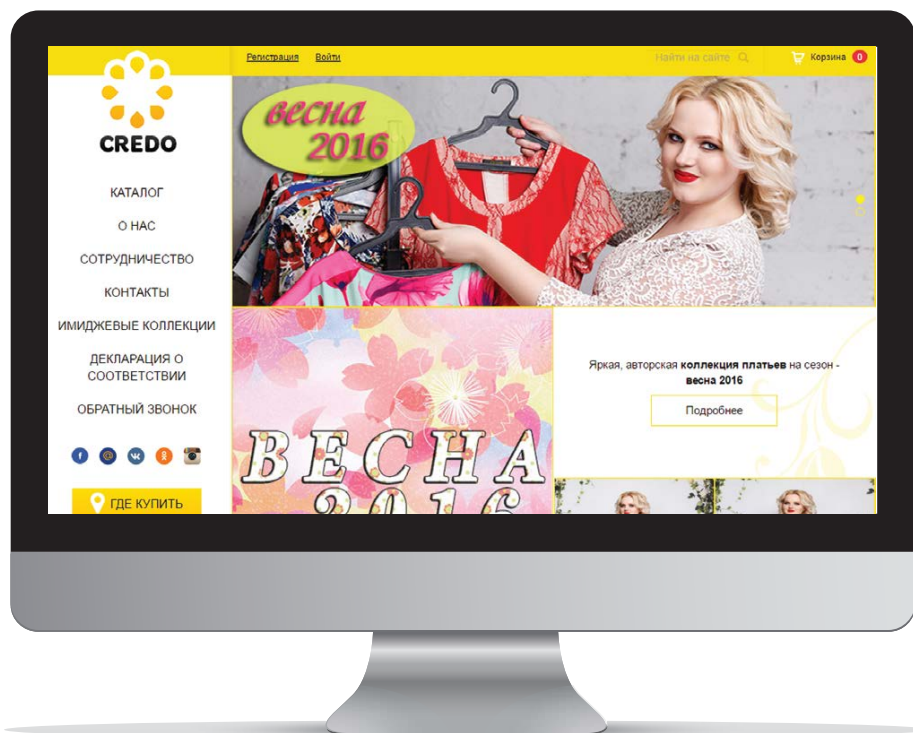

**ОДЕЖДА ДЛЯ ЖЕНЩИН
ЛЮБЫХ ФОРМ
И ВСЕХ ВОЗРАСТОВ**

CREDO

ПРОИЗВОДИТЕЛЬ ЖЕНСКОЙ ОДЕЖДЫ

О КОМПАНИИ

**КРУПНОЕ ШВЕЙНОЕ ПРЕДПРИЯТИЕ, ИЗДЕЛИЯ КОТОРОГО
СООТВЕТСТВУЮТ МИРОВЫМ СТАНДАРТАМ КАЧЕСТВА, НО
ПРОДАЮТСЯ В СРЕДНЕМ ЦЕНОВОМ СЕГМЕНТЕ**